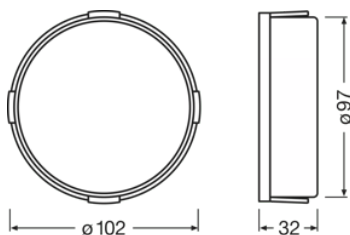

Průměr	97.0 mm
Váha výrobku	50.00 g

Vlastnosti

Technologie	LED accessories
-------------	-----------------

Kategorizace specifická pro danou zemi

Odkaz na objednávku	LEDCAP04
---------------------	----------