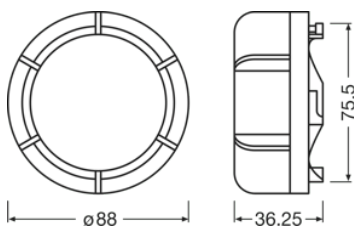

Průměr	92.0 mm
Váha výrobku	53.50 g

Vlastnosti

Technologie	LED accessories
-------------	-----------------

Kategorizace specifická pro danou zemi

Odkaz na objednávku	LEDCAP01
---------------------	----------