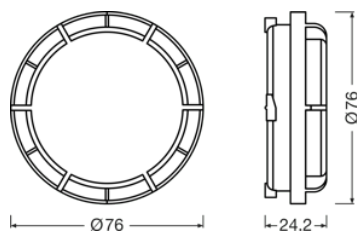

#### Rozměry & váha

Průměr	76.0 mm
Váha výrobku	28.00 g